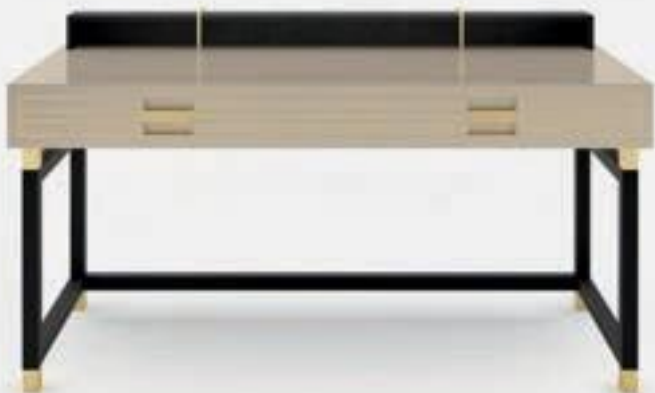

EDINBURGH

1600 x 650 x 890
W x D x H