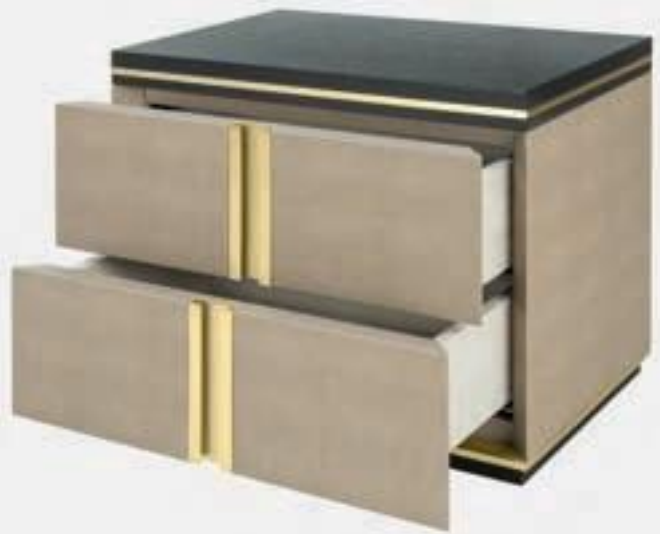

AVIGNON

600 x 400 x 490
W x D x H

ESPERTO®
DESIGN