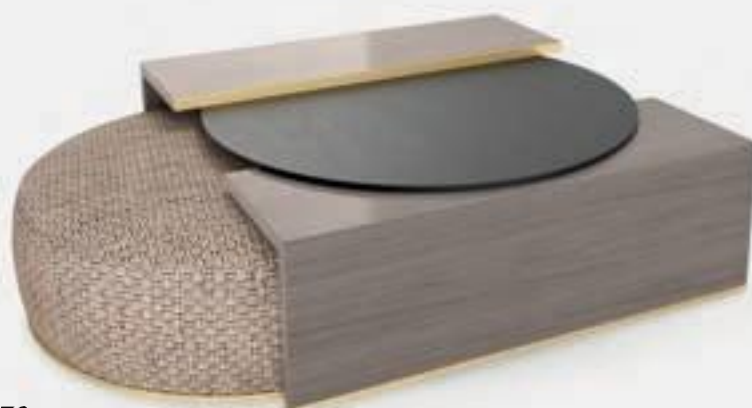

MAINE

1100 x 1100 x 410 - 980 x 980 x 280
W x D x H